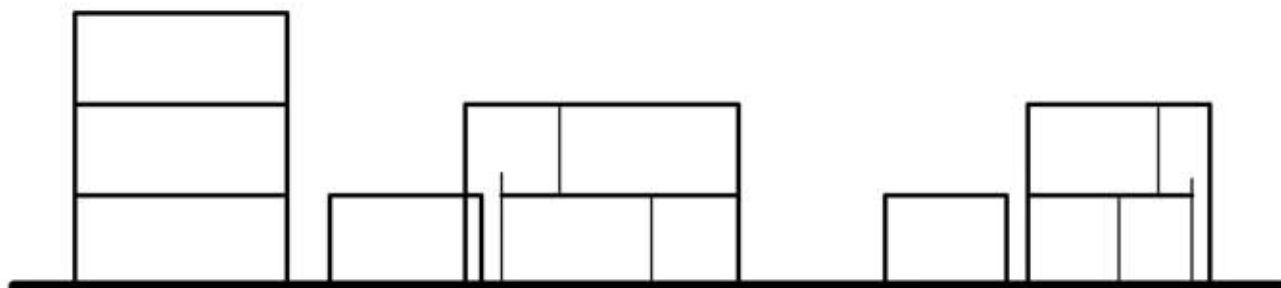

sever

Pogled sa obale noću.

Osnova prizemlja; R 1:250

sever

Presek; R 1:250

Ovaj projekat se nalazi na malom ostrvu u Jadranskom moru. Za razliku od klasičnog svetionika koji ide u visinu, ovaj svetionik je podeljen na pet manjih volumena različitih površina osnova i visina i raspoređen po celom ostrvu. Svaka od pet kućica ima svoju funkciju. Iako svaka od njih baca jak snop svetlosti ka nebu, najviši objekat vrši ulogu svetionika i orjentisan je ka horizontu. U tom objektu se takođe nalaze prostorije za čuvare svetionika. Središnji objekat ima najveću osnovu i u njemu se nalazi zajednička prostorija i kuhinja i trpezarija. U dva objekta se nalaze različite sobe sa kupatilima za posetioce, dok je peti objekat zajednički paviljon.