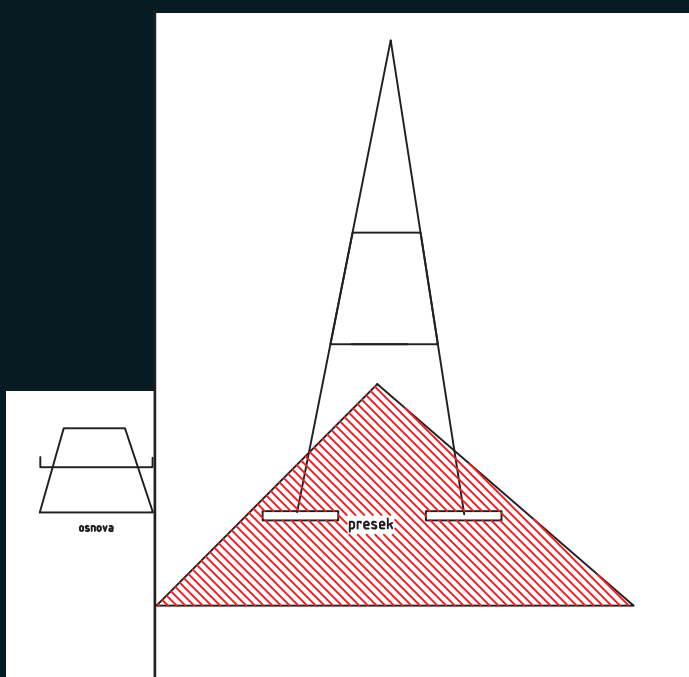

2013 PRINCIPI CAADA
SVETIONIK

NA OVOM LISTU PRIKAZALA SAM OSNOVU, PRESEK KAO I
3D MODEL MOG SVETIONIKA SA ELEMENATA PROJEKTOVANJA.
ON SE NALAZI NA JEDNOK STENI U SRED KARIPSKOG MORA I
KAO TAKAV PREDSTAVLJA JEDINI ORIJENTIR MOREPLOVCIMA
U TOM PODRUCJU.

JELENA BOSNJAK

svetionik,
jelena bosnjak
244/2012