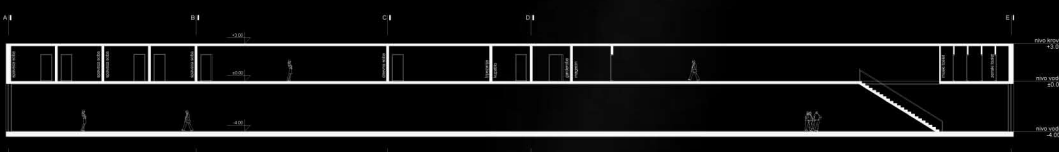

LIGHTHOUSE

SPRING SEMESTAR  
VANJA GNJEC 123/2012

OSNOVA PRIZEMLJA R1:100

OSNOVA GALERIJE R1:100

PRESEK 1-1 R1:100

PRESEK 2-2 R1:100