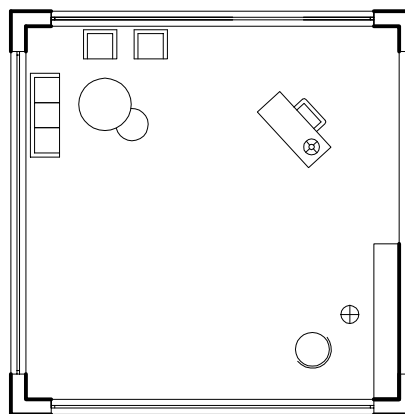

ARHITEKTONSKI FAKULTET
PRINCIPI CAAD-A - SVETIONIK

Marija Jelenić
66/12

osnova prvog sprata

osnova petog sprata

presek

S V E T I O N I K

Svetionik se nalazi na stenama, sastoji se od jednog osnovnog modula koji svojom multiplikacijom određuje konačan oblik. Moduli se prilagođavaju terenu i obrazuju spoljasnju formu. Svaki sprat je posebna jedinica koja može da funkcioniše bez drugi i jedino što ih vezuje je stepeniste. Stepeniste je jednokrako, sa medjupodestom koji nam omogućava pogled iz svetionika ka moru kao i desna fasada jednog modula svetionika. Organizacija prostora je namenjena za 6 osoba koji dolaze privremeno. Unutrasnost svetionika je tretirana kao jedan volumen koji se tretira dnevnim svetlom kroz otvaranje, dopustanje sagledavanja vizuelnog kontakta sa prirodnom okruženjem.