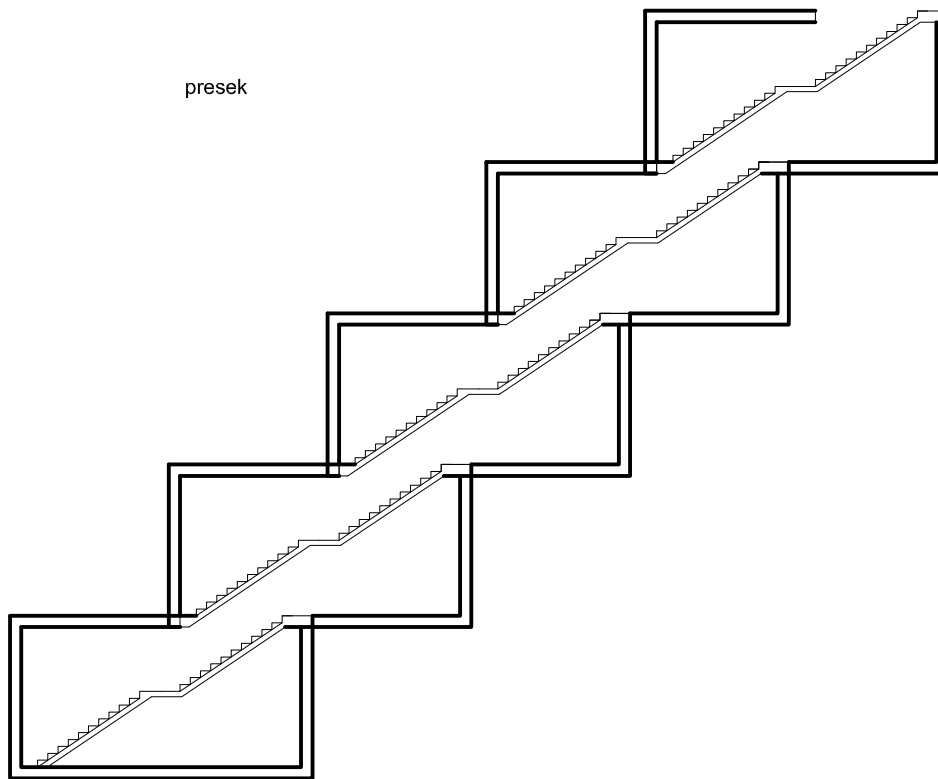

ARHITEKTONSKI FAKULTET
PRINCIPI CAAD-A - SVETIONIK

Marija Jelenić
66/12

osnova prvog sprata

osnova petog sprata

presek

S V E T I O N I K

Svetionik se nalazi na stenama, sastoji se od jednog osnovnog modula koji svojom multiplikacijom određuje konačan oblik. Moduli se prilagođavaju terenu i obrazuju spoljasnju formu. Svaki sprat je posebna jedinica koja može da funkcioniše bez drugi i jedino što ih vezuje je stepeniste. Stepeniste je jednokrako, sa medjupodestom koji nam omogućava pogled iz svetionika ka moru kao i desna fasada jednog modula svetionika. Organizacija prostora je namenjena za 6 osoba koji dolaze privremeno. Unutrasnost svetionika je tretirana kao jedan volumen koji se tretira dnevnim svetlom kroz otvaranje, dopustanje sagledavanja vizuelnog kontakta sa prirodnom okruženjem.