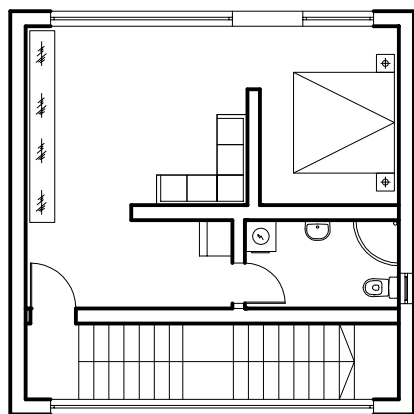

ARHITEKTONSKI FAKULTET
PRINCIPI CAAD-A - SVETIONIK

Marija Jelenić
66/12

osnova prvog sprata

osnova petog sprata

presek

S V E T I O N I K

Svetionik se nalazi na stenama, sastoji se od jednog osnovnog modula koji svojom multiplikacijom određuje konačan oblik. Moduli se prilagođavaju terenu i obrazuju spoljasnju formu. Svaki sprat je posebna jedinica koja može da funkcioniše bez drugi i jedino što ih vezuje je stepeniste. Stepeniste je jednokrako, sa medjupodestom koji nam omogućava pogled iz svetionika ka moru kao i desna fasada jednog modula svetionika. Organizacija prostora je namenjena za 6 osoba koji dolaze privremeno. Unutrasnost svetionika je tretirana kao jedan volumen koji se tretira dnevnim svetlom kroz otvaranje, dopustanje sagledavanja vizuelnog kontakta sa prirodnom okruženjem.