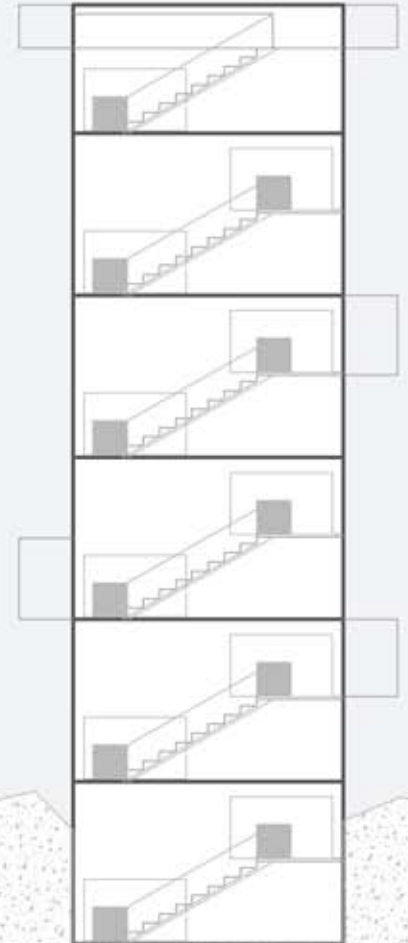

osnova

presek

svetionik

svetionik sam smislila kao vertikalnu komunikaciju koja nosi stanovanje, kako bi dočarala visinu i sam pojam svetionika, penjanje do smeštaja traje duži vremenski period. lokacija svetionika je izolovano mesto na stenovitoj podlozi, pa se i sam tip smeštaja prilagođava tome  
 ///predvidela sam stambene jedinice minimalnog kapaciteta.