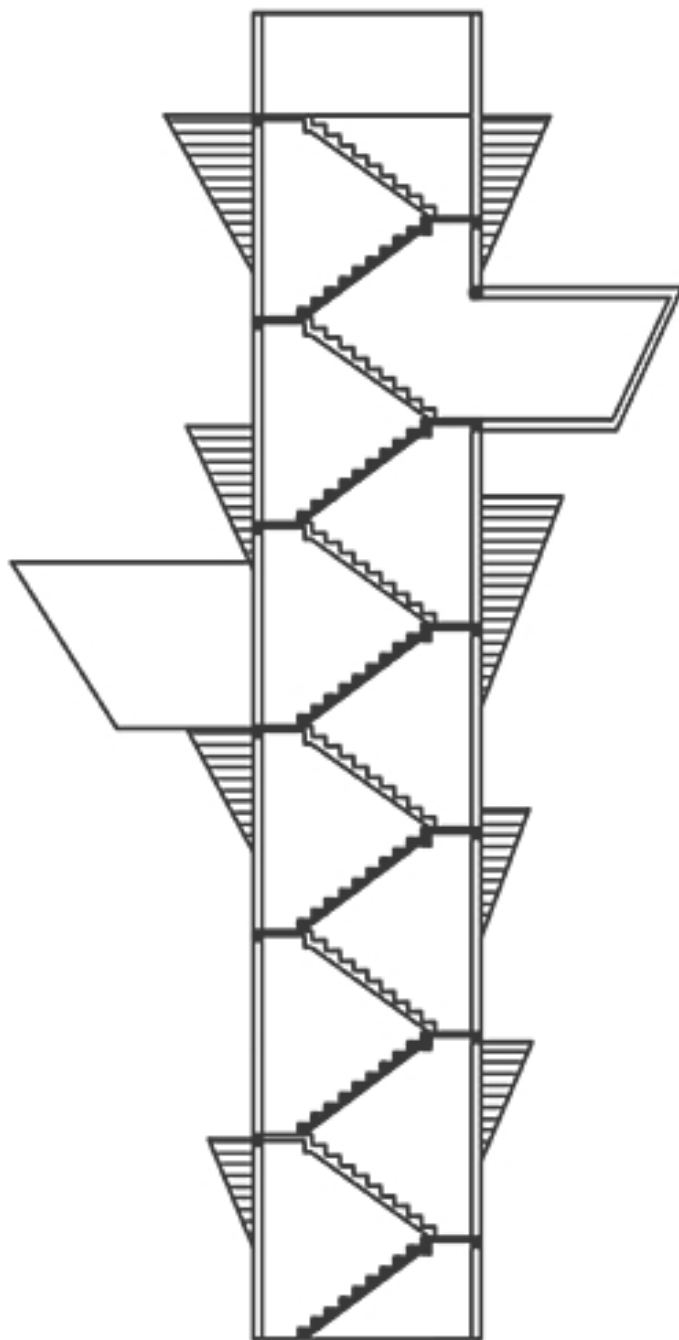

principi CAAD-a SVETIONIK

SVETLOSNA NAVIGACIJA
SVETIONIK JE PROJEKTOVAN TAKO DA UZ MOGUĆNOST
MAKSIMALNOG UPIJANJA SVETLOSTI I
SAGLEDAVANJA OKOLINE, IPAK ZADRZI SVOJU
NAJBITNIJU OSOBINU NOCNE NAVIGACIJE.
KARAKTERISTIČAN JE PO SVOJOJ SENCI,
I SNOPOVIMA SVETLOSTI KOJE
REFLEKTUJE U NEBO I PO KOJIMA JE
JEDINSTVEN NA
PUČINI.

U UNUTRAŠNOSTI NE POSTOJI NI JEDAN
PREGRADNI ZID. PROSTOR JE
OTVOREN, ISPUNJEN SVETLOŠĆU.
VAZDUHOM, TOPLOTOM.
SVE ZARAD OSEĆAJA NEOTUDJENOSTI.
MORA, SLOBODE.
FASADA PREDSTAVLJA
ISKLUČIVO FIZIČKU ZAŠTITU OD
VREMENSKIH NEPOGODA.