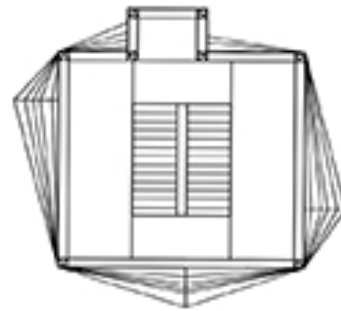

principi CAAD-a SVETIONIK

SVETLOSNA NAVIGACIJA
SVETIONIK JE PROJEKTOVAN TAKO DA UZ MOGUĆNOST
MAKSIMALNOG UPIJANJA SVETLOSTI I
SAGLEDAVANJA OKOLINE, IPAK ZADRZI SVOJU
NAJBITNIJU OSOBINU NOCNE NAVIGACIJE.
KARAKTERISTIČAN JE PO SVOJOJ SENCI,
I SNOPOVIMA SVETLOSTI KOJE
REFLEKTUJE U NEBO I PO KOJIMA JE
JEDINSTVEN NA
PUČINI.

U UNUTRAŠNOSTI NE POSTOJI NI JEDAN
PREGRADNI ZID. PROSTOR JE
OTVOREN, ISPUNJEN SVETLOŠĆU.
VAZDUHOM, TOPLOTOM.
SVE ZARAD OSEĆAJA NEOTUDJENOSTI.
MORA, SLOBODE.
FASADA PREDSTAVLJA
ISKLUČIVO FIZIČKU ZAŠTITU OD
VREMENSKIH NEPOGODA.