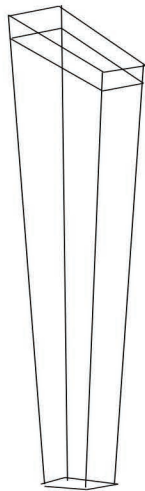

OPIS ZIDA

- 1 REFLEKTUJUĆE STAKLO
- 2 SPODNICE
- 3 IZOLACIJA
- 4 ČELIČNI SKELET

ORGANIZACIJA PROSTORA

- 1 KUPATILO
- 2 SPAVANA SOBA
- 3 TRPEZARIJA
- 4 KUHINJA
- 5 DNEVNA SOBA

SVETIONIK
SKULPTURALNE
FORME OSMIŠLJEN
JE DA
DELUJE
INSPIRATIVNO I DA
SVOJOM
REFLEKSIJOM
NAGLASAVA RITAM
OKRUŽENJA
U KOM SE
NALAZI. FASADA JE
OD STAKLA
KOJE PREKO
DANA REFLEKTUJE
A PREKO NOĆI
ZRAČI SVETLOST.
U GORNJEM DELU
OBJEKTA
NALAZI SE
STAMBENA JEDINICA.
ČITAV OBJEKAT
JE MONTAŽNI
I IZGRADJEN JE OD
ČELIČNIH I STAKLENIH
DELOVA