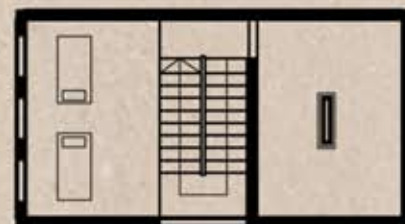

SVETIONIK

Jovana Iaketić 14/2012

Svetionik je dominantan svojom visinom i volumenom, kao i svetlom kojim signalizira. Smeštajni kapacitet je raspoređen po spratovima. Tu se nalaze osnovni elementi opremanja prostora. Kako su komunikacije duž visine svetionika dominantne u unutrašnjem prostoru, htela sam da se to dogodi i u spoljašnjem. Svetionik je zadržao svoju prvobitnu funkciju znaka u prostoru, isijavanjem svetla iz stepenišnog procepa.