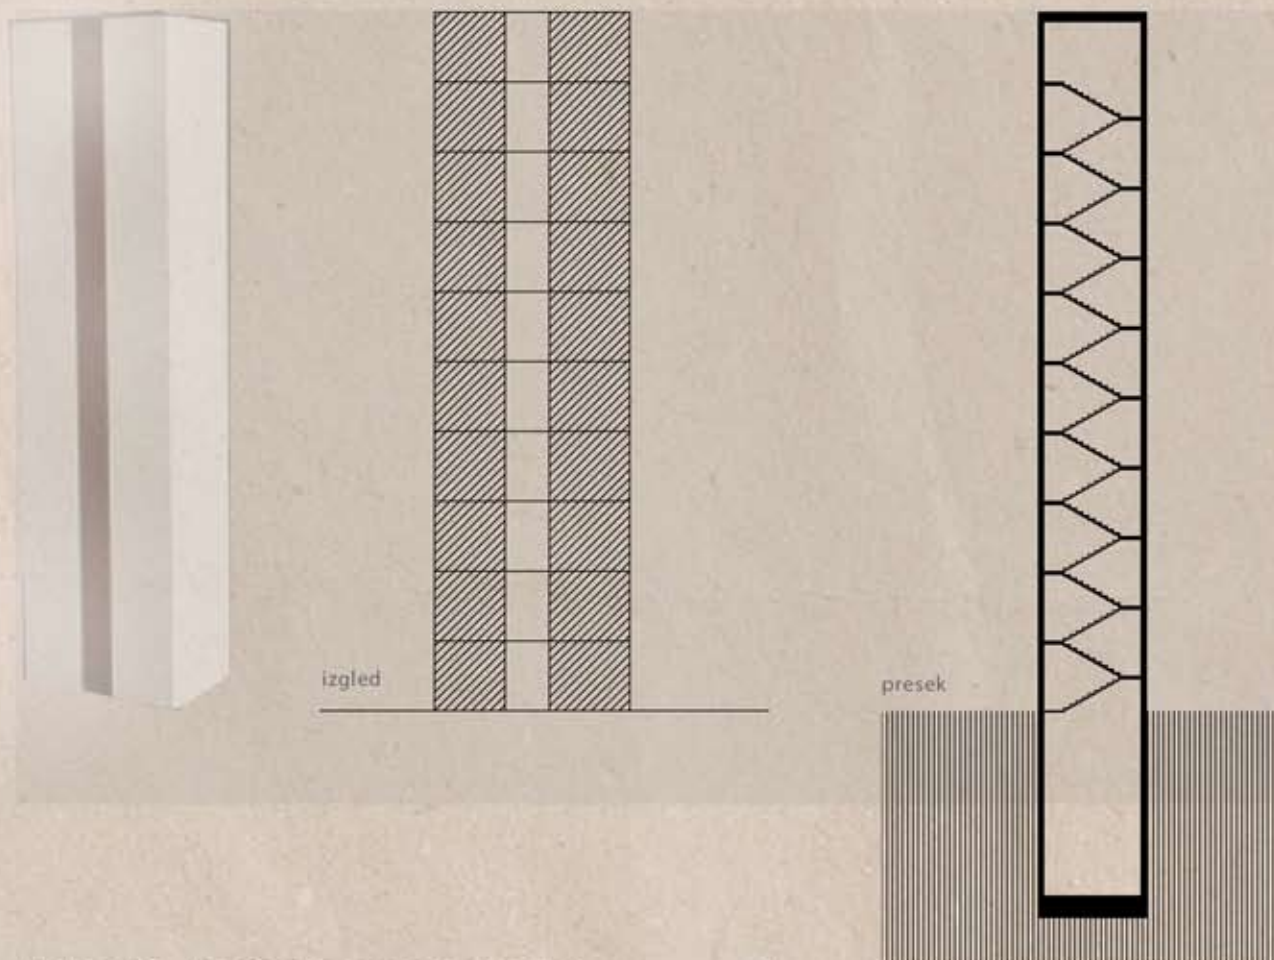

SVETIONIK

Jovana Iaketić 14/2012

Svetionik je dominantan svojom visinom i volumenom, kao i svetlom kojim signalizira. Smeštajni kapacitet je raspoređen po spratovima. Tu se nalaze osnovni elementi opremanja prostora. Kako su komunikacije duž visine svetionika dominantne u unutrašnjem prostoru, htela sam da se to dogodi i u spoljašnjem. Svetionik je zadržao svoju prvobitnu funkciju znaka u prostoru, isijavanjem svetla iz stepenišnog procepa.

osnova