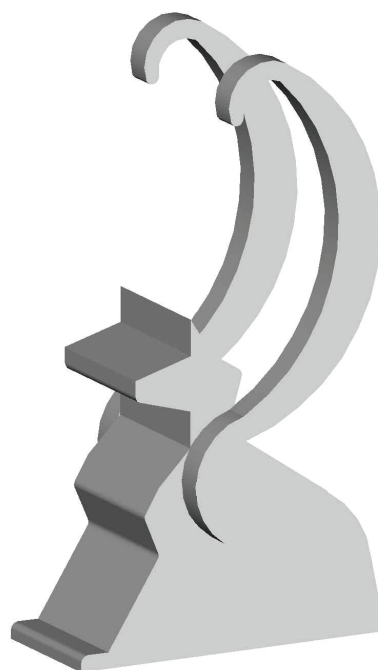

линијски приказ

концептуални приказ

реални приказ

Дкротерион је архитектонски украс који се поставља на равну базу или постоље, а монтирана на врху забата једне зграде у класичном стилу. Такође може бити постављен на спољним угловима забата. Дкротерион може попримити различите облике, као што су статуе, трношци, диск, урна, палмета или неке друге извајане форме. Дкротерион се такође налази у готској архитектури.