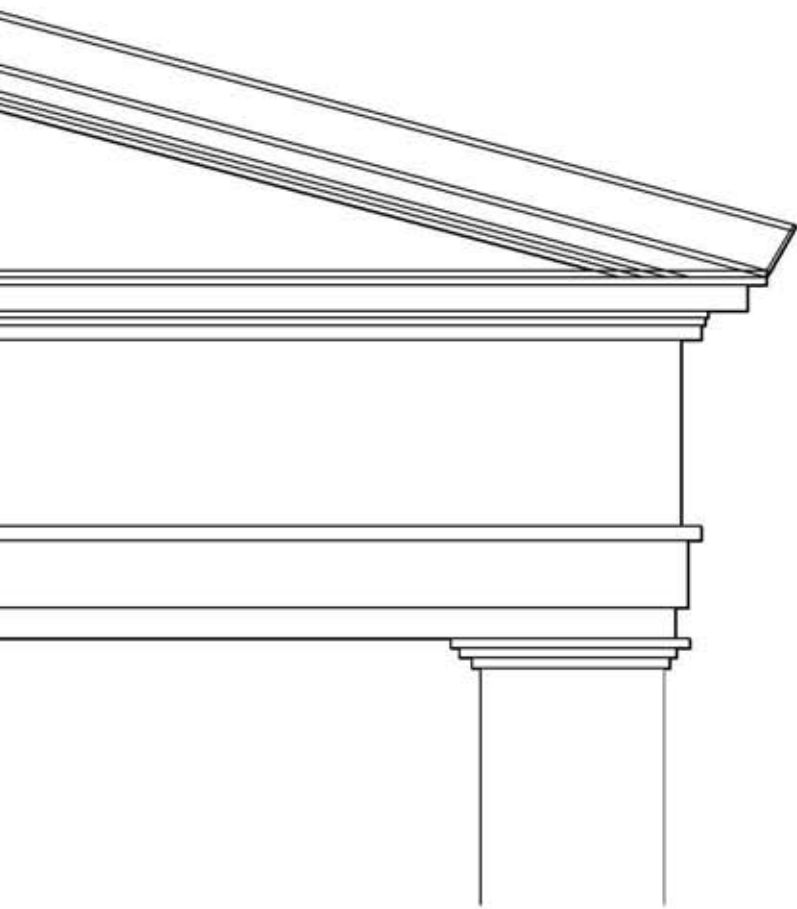

Timpanon

Timpanon je trouglasti deo dvovodnog krova koji prekriva prednju i zadnju stranu. Pod tim pojmom se podrazumeva i cela zidna površina iznad koje je ovaj deo.

Timpanon sam modelovala prema knjizi "The Classical Orders of Architecture", Roberta Chithama.