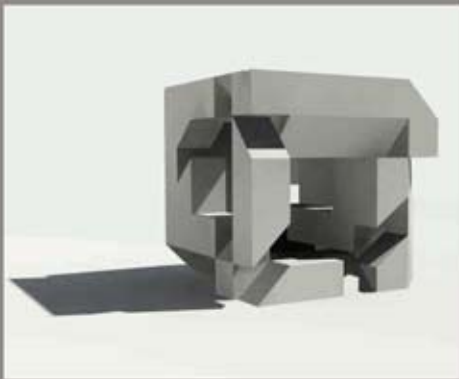

RIHINO RENDERING - SVETLO I SENKA

ISTRAZIVANA BOX PACKING FORMA, IZMODELOVANA JE I PREOBLIKOVANA U ARHITEKTONSKU FORMU, TACNIJE SPOMENIK.

U PROGRAMU RIHINO TAKVA FORMA JE DOBILA BELU BOJU, I NA BELOJ POZADINI, SA KORISCENOM OPCIJOM DIRECTIONAL LIGHT, RENDEROVANE SU PRIKAZANE SLIKE.