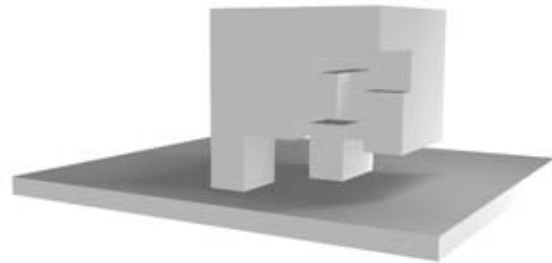

POINT LIGHT I SPOTLIGHT

DIRECTIONAL LIGHT I LINEAR LIGHT

ELEMENTI SCENE □ SVETLO I SENKA

PROGRAM RHOINO SADRZI VISE RAZLICITIH OPCJA ZA PODESAVANJE SVETLOSTI OD KOJE I ZAVISI KAKVU SENKU CE OBJEKAT BACITI NA TLO ILI NA SVOJE DELOVE □ SENKAMA UPRAVLJAMO PREKO PRAVACA SVETLA □ VASTE SVETLA □ KOLICINE SVETLA I SL. □

LAZAR TODOROVIC 26.4.2011

SPOTLIGHT

POINT LIGHT

VASTE SVETLA U RHOINO

POINT LIGHT
 SPOTLIGHT
 LINEAR LIGHT
 RECTANGULAR LIGHT
 DIRECTIONAL LIGHT