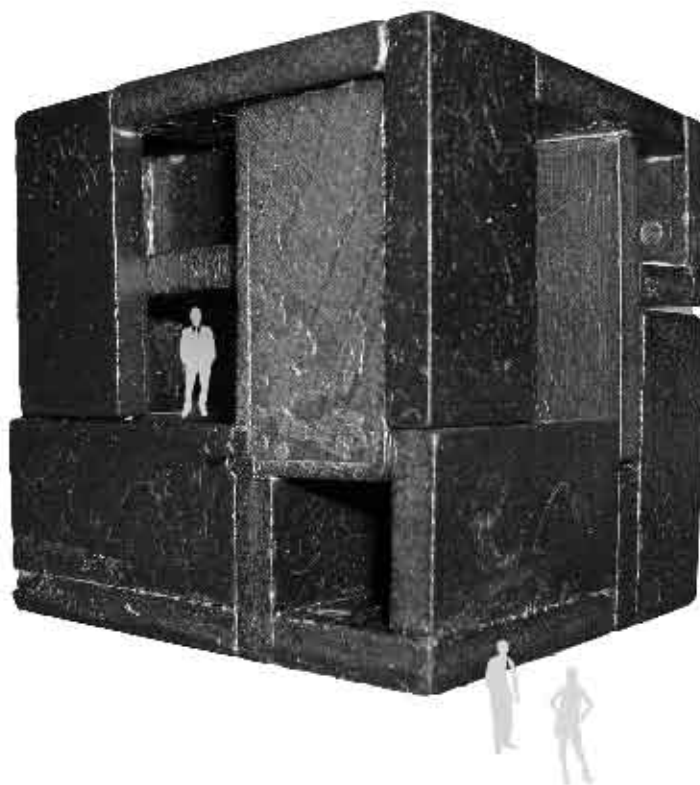

Analogni model - 3D Box packing

Po ugledu na modele izradene u Wolfram Demonstration-u dobijeni model sastoji se od 27 identičnih elemenata - domina, čije su stranice približnog odnosa 1:4:5:9.

neranja Jovičić: 193/2011

početni element

number of boxes: 5

number of boxes: 14

number of boxes: 21