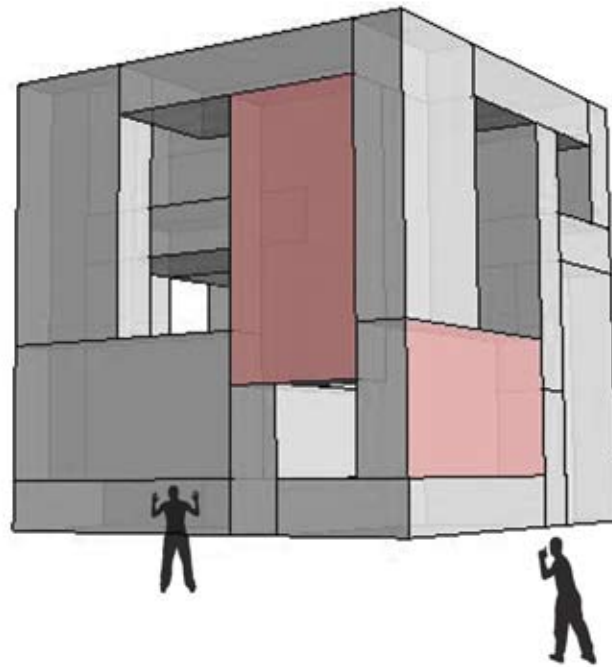

Box Packing - Wolfram Demonstration Project

Parametri uspostavljeni prilikom ovog istrazivanja:

a: 1

B: 2.6

c: 5.4

opacity: 0.9

Box Packing nam omogućava stvaranje arhitektonicnih formi na veoma jednostavan nacin - dimenzionisanjem zasebnih kubicnih elemenata, a zatim njihovo slaganje u jednu kocku.

5 boxes

14 boxes

22 boxes

27 boxes